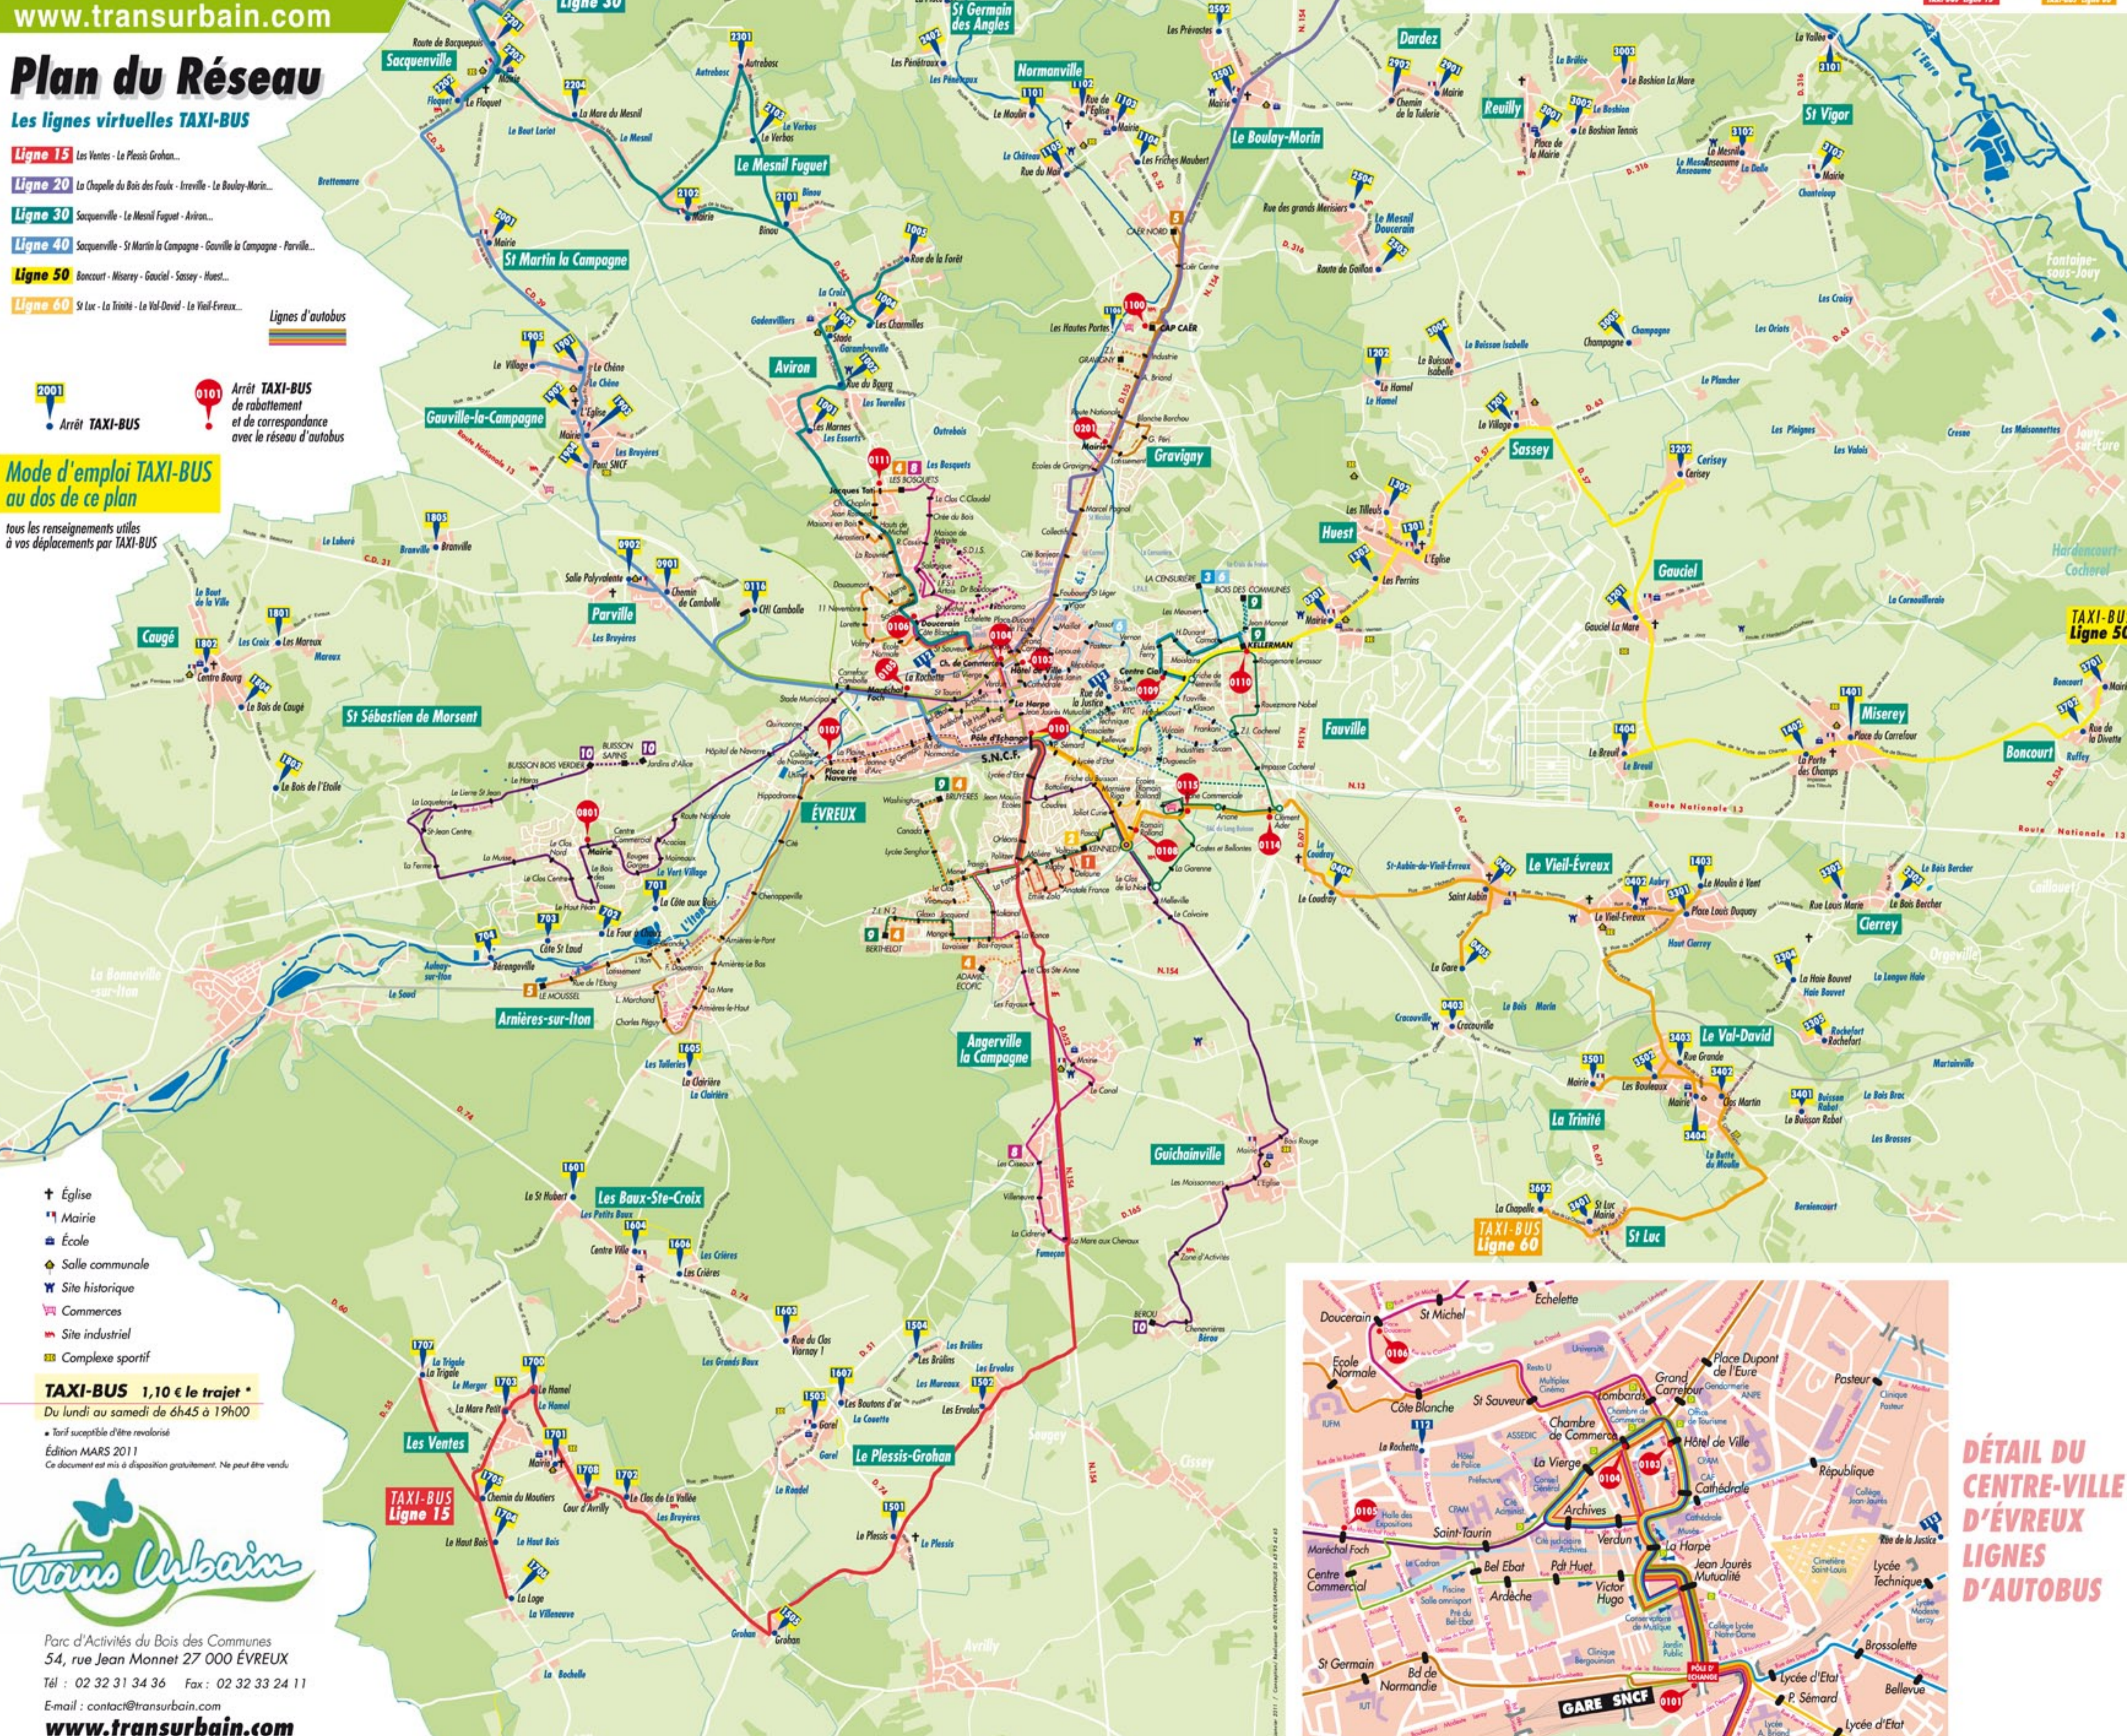

Plan du Réseau

Les lignes virtuelles TAXI-BUS

- **Ligne 15** Les Ventes - Le Plessis Grohan...
- **Ligne 20** La Chapelle du Bois des Faulx - Irreville - Le Boulay-Morin...
- **Ligne 30** Sacqueville - Le Mesnil Faguet - Arville...
- **Ligne 40** Sacqueville - St Martin la Campagne - Gouville la Campagne - Parville...
- **Ligne 50** Boncourt - Miserey - Goucel - Sassy - Huest...
- **Ligne 60** St Luc - La Trinité - Le Val-David - Le Vieil-Evreux...

Lignes d'autobus

2001 Arrêt TAXI-BUS
0101 Arrêt TAXI-BUS de rabattement et de correspondance avec le réseau d'autobus

Mode d'emploi TAXI-BUS au dos de ce plan

tous les renseignements utiles à vos déplacements par TAXI-BUS

- † Église
- Mairie
- École
- Salle communale
- Site historique
- Commerces
- Site industriel
- Complexe sportif

TAXI-BUS 1,10 € le trajet*

Du lundi au samedi de 6h45 à 19h00

* Tarif susceptible d'être révisé

Édition MARS 2011

Parc d'Activités du Bois des Communes

54, rue Jean Monnet 27 000 ÉVREUX

Tél : 02 32 31 34 36 Fax : 02 32 33 24 11

E-mail : contact@transurbain.com

www.transurbain.com

taxi-bus

Les lignes virtuelles sur le centre-ville d'Evreux

- **Ligne 15** Les Ventes - Le Plessis Grohan...
- **Ligne 20** La Chapelle du Bois des Faulx - Irreville - Le Boulay-Morin...
- **Ligne 30** Sacqueville - Le Mesnil Faguet - Arville...
- **Ligne 40** Sacqueville - St Martin la Campagne - Gouville la Campagne - Parville...
- **Ligne 50** Boncourt - Miserey - Goucel - Sassy - Huest...
- **Ligne 60** St Luc - La Trinité - Le Val-David - Le Vieil-Evreux...

DÉTAIL DU CENTRE-VILLE D'ÉVREUX LIGNES D'AUTOBUS