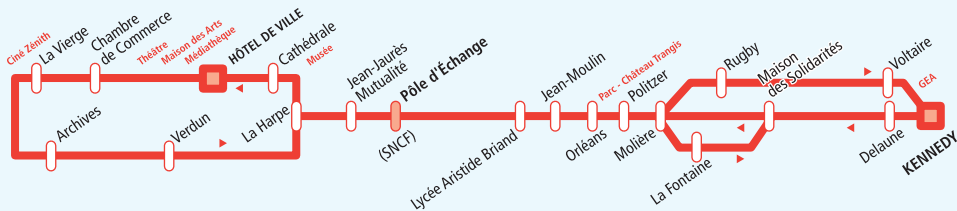

Centre ville → La Madeleine

	HÔTEL DE VILLE	CHAMBRE DE COMMERCE	LA VIERGE	ARCHIVES	VERDUN	LA HARPE	JEAN-JAURÈS MUTUALITÉ	PÔLE D'ÉCHANGE SNCF	LYCÉE A. BRIAND JEAN-MOULIN	MOLIÈRE	KENNEDY
a	06:40	06:40	06:41	06:42	06:43	06:43	06:46	06:48	06:49	06:51	06:53
a	07:08	07:08	07:09	07:10	07:11	07:11	07:14	07:16	07:17	07:19	07:21
	07:25	07:25	07:26	07:27	07:28	07:28	07:31	07:33	07:34	07:38	07:43
	07:51	07:51	07:52	07:54	07:55	07:55	07:58	08:00	08:01	08:04	08:08
	08:07	08:07	08:08	08:09	08:10	08:10	08:13	08:15	08:16	08:20	08:25
	08:23	08:23	08:24	08:26	08:27	08:27	08:29	08:31	08:32	08:36	08:41
	08:36	08:36	08:37	08:38	08:39	08:39	08:42	08:44	08:45	08:49	08:53
	08:52	08:52	08:53	08:55	08:56	08:56	08:59	09:01	09:02	09:05	09:09
	09:06	09:06	09:07	09:09	09:10	09:10	09:12	09:14	09:15	09:19	09:23
	09:26	09:26	09:27	09:29	09:30	09:30	09:33	09:35	09:36	09:39	09:43
	09:47	09:47	09:48	09:50	09:51	09:51	09:54	09:56	09:57	10:01	10:05
	10:07	10:07	10:08	10:10	10:11	10:11	10:14	10:16	10:17	10:21	10:25
	10:27	10:27	10:28	10:30	10:31	10:31	10:34	10:36	10:37	10:41	10:45
	10:47	10:47	10:48	10:50	10:51	10:51	10:54	10:56	10:57	11:01	11:05
	11:07	11:07	11:08	11:10	11:11	11:12	11:14	11:17	11:18	11:21	11:25
	11:27	11:27	11:28	11:30	11:31	11:32	11:34	11:37	11:39	11:43	11:48
	11:47	11:47	11:48	11:50	11:51	11:51	11:54	11:56	11:58	12:01	12:05