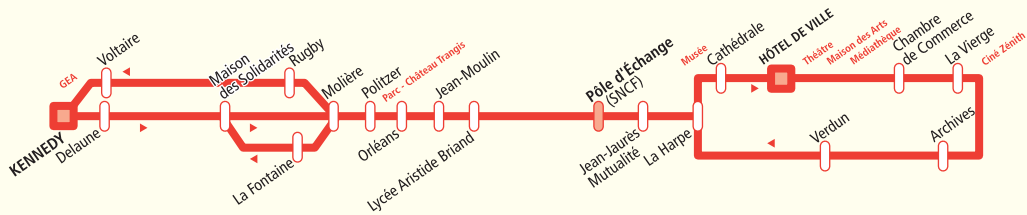

	12:31	12:31	12:32	12:34	12:35	12:35	12:38	12:41	12:43	12:46	12:51
	12:51	12:51	12:52	12:54	12:55	12:55	12:58	13:00	13:01	13:04	13:08
	13:10	13:11	13:12	13:13	13:15	13:15	13:18	13:21	13:23	13:26	13:30
	13:32	13:33	13:34	13:35	13:37	13:37	13:40	13:43	13:44	13:47	13:53
	13:48	13:48	13:49	13:51	13:52	13:52	13:55	13:57	13:58	14:01	14:06
	14:01	14:01	14:02	14:04	14:05	14:05	14:08	14:10	14:12	14:15	14:20
	14:16	14:16	14:17	14:19	14:20	14:20	14:23	14:26	14:27	14:30	14:35
	14:31	14:32	14:33	14:34	14:36	14:36	14:39	14:41	14:42	14:45	14:50
	14:51	14:52	14:53	14:54	14:56	14:56	14:59	15:02	15:03	15:07	15:11
	15:11	15:12	15:13	15:14	15:16	15:16	15:19	15:21	15:22	15:26	15:31
	15:31	15:31	15:32	15:34	15:35	15:35	15:38	15:41	15:42	15:46	15:51
	15:51	15:52	15:53	15:54	15:56	15:56	15:59	16:02	16:03	16:07	16:11
	16:11	16:12	16:13	16:14	16:16	16:16	16:19	16:22	16:23	16:27	16:31
	16:32	16:33	16:34	16:35	16:37	16:37	16:40	16:43	16:45	16:48	16:53
	16:47	16:48	16:49	16:50	16:52	16:52	16:55	16:58	17:00	17:04	17:09
	17:07	17:08	17:09	17:10	17:12	17:12	17:15	17:18	17:20	17:24	17:29
	17:21	17:21	17:22	17:24	17:25	17:25	17:28	17:31	17:33	17:36	17:41
	17:37	17:37	17:38	17:40	17:41	17:41	17:44	17:47	17:48	17:52	17:57
	17:52	17:52	17:53	17:55	17:56	17:56	17:59	18:02	18:04	18:07	18:12
	18:07	18:07	18:08	18:10	18:11	18:11	18:14	18:17	18:18	18:22	18:26
	18:21	18:21	18:22	18:24	18:25	18:25	18:28	18:30	18:31	18:35	18:40
	18:41	18:41	18:42	18:44	18:45	18:45	18:48	18:51	18:52	18:56	19:01
	19:03	19:04	19:05	19:06	19:08	19:08	19:11	19:14	19:15	19:18	19:23
	19:23	19:23	19:24	19:26	19:27	19:27	19:30	19:32	19:33	19:36	19:40
b	19:46	19:46	19:47	19:49	19:50	19:50	19:53	19:55	19:56	19:59	20:03

Transurbain s'engage sur
la régularité-ponctualité.
Le bus passe entre H et H+5mn

a : Après Molière, dessert Rugby et Voltaire.

b : Après Kennedy, service prolongé jusqu'à Friche du Buisson.

L'intégralité de cette ligne
est accessible aux fauteuils roulants
(limité à un fauteuil par véhicule)