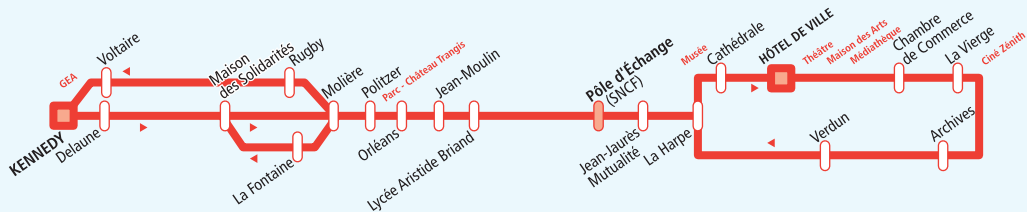

b

Transurbain s'engage sur
la régularité-ponctualité.
Le bus passe entre H et H+5mn

a : Après Molière, dessert Rugby et Voltaire.
b : Après Kennedy, service prolongé jusqu'à Friche du Buisson.

L'intégralité de cette ligne
est accessible aux fauteuils roulants
(limité à un fauteuil par véhicule)