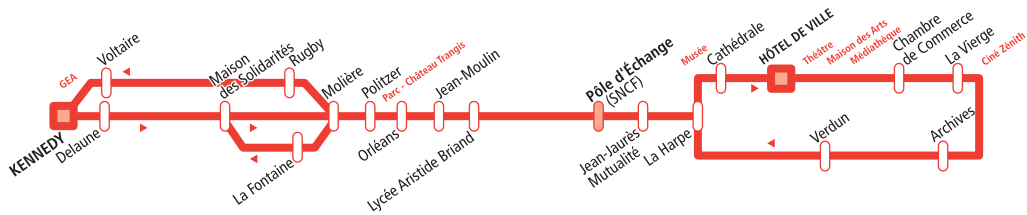

b

Transurbain s'engage sur
la régularité-ponctualité.
Le bus passe entre H et H+5mn

a : Après Molière, dessert Rugby et Voltaire.
b : Après Kennedy, service prolongé jusqu'à Friche du Buisson.

L'intégralité de cette ligne
est accessible aux fauteuils roulants
(limité à un fauteuil par véhicule)

→ La Madeleine → Centre ville

KENNEDY	DELAUNE	MAISON DES SOLIDARITÉS	MOLIÈRE	ORLÉANS	LYCÉE A. BRIAND JEAN-MOULIN	PÔLE D'ÉCHANGE JEAN-JAURES	JEAN-JAURES MUTUALITÉ	LA HARPE	HÔTEL DE VILLE
06:20	06:21	06:22	06:24	06:26	06:28	06:30	06:31	06:33	06:36
06:45	06:46	06:47	06:49	06:51	06:53	06:55	06:56	06:58	07:01
07:05	07:06	07:07	07:09	07:11	07:13	07:15	07:16	07:18	07:21
07:30	07:31	07:32	07:34	07:36	07:38	07:40	07:41	07:43	07:47
07:45	07:46	07:47	07:49	07:51	07:53	07:56	07:57	07:59	08:03
08:00	08:01	08:02	08:05	08:07	08:09	08:12	08:13	08:15	08:19
08:17	08:18	08:19	08:21	08:23	08:25	08:28	08:29	08:31	08:35
08:31	08:32	08:33	08:35	08:37	08:39	08:42	08:43	08:45	08:49
08:48	08:49	08:50	08:52	08:54	08:56	08:59	09:00	09:02	09:06
09:08	09:09	09:10	09:12	09:14	09:16	09:19	09:20	09:22	09:26
09:25	09:26	09:27	09:29	09:31	09:33	09:36	09:37	09:39	09:43
09:45	09:46	09:47	09:49	09:51	09:53	09:56	09:57	09:59	10:03
10:05	10:06	10:07	10:09	10:11	10:13	10:16	10:17	10:19	10:23
10:23	10:24	10:25	10:28	10:30	10:32	10:35	10:36	10:38	10:42
10:46	10:47	10:48	10:50	10:52	10:54	10:57	10:58	11:00	11:04
11:07	11:08	11:09	11:11	11:13	11:15	11:18	11:18	11:21	11:24
11:27	11:28	11:29	11:31	11:33	11:35	11:38	11:39	11:41	11:44

Transurbain s'engage sur
la régularité-ponctualité.
Le bus passe entre H et H+5mn

L'intégralité de cette ligne
est accessible aux fauteuils roulants
(limité à un fauteuil par véhicule)

Centre ville → La Madeleine