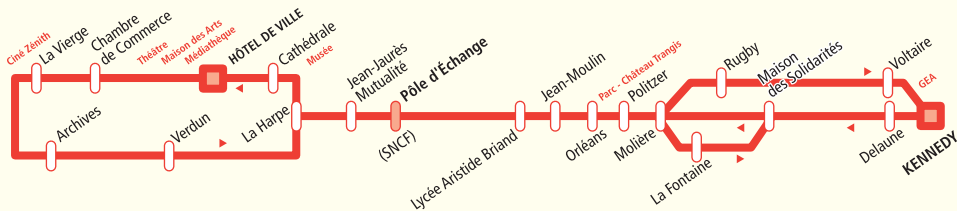

Centre ville → La Madeleine

	HÔTEL DE VILLE	CHAMBRE DE COMMERCE	LA VIERGE	ARCHIVES	VERDUN	LA HARPE	JEAN-JAURÈS MUTUALITÉ	PÔLE D'ÉCHANGE SNCF	LYCÉE A. BRIAND JEAN-MOULIN	MOLIÈRE	KENNEDY
a	06:48	06:48	06:49	06:50	06:51	06:51	06:52	06:54	06:56	06:58	07:00
a	07:08	07:08	07:09	07:10	07:11	07:11	07:12	07:14	07:16	07:18	07:20
	07:29	07:29	07:30	07:31	07:32	07:32	07:35	07:37	07:39	07:42	07:47
	07:50	07:50	07:51	07:52	07:53	07:53	07:56	07:58	08:00	08:03	08:07
	08:22	08:22	08:23	08:24	08:25	08:25	08:28	08:30	08:32	08:35	08:39
	08:36	08:36	08:37	08:39	08:40	08:40	08:43	08:45	08:47	08:50	08:55
	09:07	09:07	09:08	09:10	09:11	09:11	09:14	09:16	09:18	09:21	09:26
	09:26	09:26	09:27	09:29	09:30	09:30	09:32	09:34	09:36	09:39	09:44
	09:46	09:47	09:48	09:49	09:51	09:51	09:53	09:55	09:57	10:01	10:05
	10:05	10:05	10:06	10:08	10:09	10:09	10:13	10:16	10:17	10:21	10:25
	10:26	10:26	10:27	10:29	10:30	10:30	10:33	10:36	10:38	10:42	10:46
	10:47	10:48	10:49	10:51	10:53	10:53	10:56	10:59	11:01	11:05	11:09
	11:07	11:08	11:09	11:10	11:12	11:12	11:15	11:17	11:19	11:24	11:28
	11:26	11:27	11:28	11:30	11:32	11:32	11:36	11:39	11:41	11:45	11:49
	11:46	11:47	11:48	11:49	11:51	11:51	11:54	11:57	11:59	12:03	12:07
	12:01	12:02	12:03	12:04	12:06	12:06	12:09	12:11	12:12	12:16	12:20
	12:16	12:16	12:17	12:19	12:20	12:20	12:23	12:25	12:27	12:30	12:34