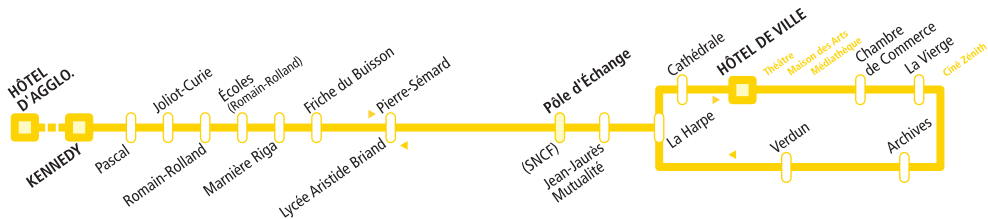

Transurbain s'engage sur  
la régularité-ponctualité.

Le bus passe entre H et H+5mn

a : Prolongé jusqu'à Molière.

L'intégralité de cette ligne  
est accessible aux fauteuils roulants  
(limité à un fauteuil par véhicule)

→ La Madeleine → Centre ville

HÔTEL DE L'AGGLOMERATION	KENNEDY	PASCAL	JOLIOT-CURIE	ÉCOLES R-ROLLAND	MANIÈRE RIGA	FRICHE DU BUISSON	LYCÉE A. BRIAND	PÔLE D'ÉCHANGE JEAN-JAURÈS	JEAN-JAURÈS MUTUALITÉ	LA HARPE	HÔTEL DE VILLE
06:40	06:40	06:41	06:44	06:44	06:45	06:46	06:48	06:49	06:50	06:53	
07:00	07:00	07:01	07:04	07:04	07:06	07:08	07:10	07:11	07:12	07:15	
07:20	07:20	07:21	07:24	07:24	07:26	07:28	07:30	07:31	07:32	07:35	
07:40	07:40	07:41	07:45	07:45	07:47	07:49	07:51	07:52	07:53	07:56	
07:55	07:55	07:56	07:59	07:59	08:01	08:03	08:06	08:07	08:09	08:12	
08:05	08:06	08:07	08:11	08:11	08:13	08:16	08:19	08:20	08:22	08:25	
08:23	08:23	08:24	08:27	08:27	08:29	08:31	08:33	08:34	08:36	08:39	
08:38	08:38	08:39	08:42	08:42	08:44	08:46	08:48	08:49	08:51	08:54	
08:55	08:55	08:56	09:00	09:00	09:02	09:04	09:07	09:07	09:09	09:11	
09:15	09:15	09:16	09:19	09:19	09:21	09:23	09:26	09:27	09:28	09:31	
09:38	09:38	09:39	09:42	09:42	09:44	09:46	09:48	09:49	09:50	09:53	
09:57	09:57	09:58	10:02	10:02	10:04	10:06	10:08	10:09	10:10	10:13	
10:16	10:16	10:17	10:21	10:21	10:23	10:25	10:28	10:29	10:30	10:33	
10:38	10:38	10:39	10:42	10:42	10:44	10:45	10:47	10:48	10:50	10:53	
10:58	10:58	10:59	11:02	11:02	11:04	11:06	11:08	11:09	11:10	11:13	
11:18	11:18	11:19	11:22	11:22	11:23	11:25	11:27	11:28	11:30	11:33	
11:51	11:51	11:52	11:55	11:55	11:56	11:58	12:00	12:01	12:02	12:05	