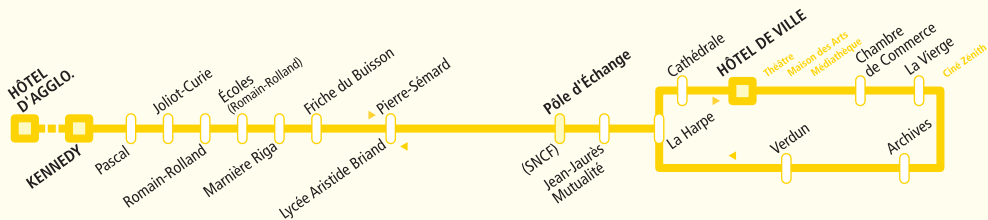

12:40	12:40	12:43	12:44	12:47	12:50	12:51	12:53	12:55	12:57	13:00
13:00	13:00	13:03	13:04	13:07	13:10	13:10	13:12	13:14	13:16	13:18
13:20	13:20	13:23	13:24	13:27	13:30	13:31	13:33	13:35	13:37	13:39
13:38	13:38	13:41	13:42	13:45	13:48	13:49	13:51	13:53	13:55	13:58
13:53	13:53	13:56	13:57	14:00	14:03	14:04	14:06	14:08	14:10	14:13
14:08	14:08	14:11	14:12	14:15	14:18	14:19	14:21	14:23	14:26	14:29
14:23	14:23	14:26	14:27	14:30	14:33	14:34	14:36	14:38	14:40	14:43
14:40	14:40	14:43	14:44	14:47	14:50	14:51	14:53	14:55	14:57	15:00
15:00	15:00	15:03	15:04	15:07	15:10	15:11	15:13	15:15	15:18	15:21
15:20	15:21	15:23	15:25	15:28	15:31	15:32	15:34	15:36	15:38	15:41
15:40	15:41	15:43	15:45	15:48	15:51	15:52	15:54	15:56	15:58	16:01
16:00	16:00	16:03	16:04	16:07	16:10	16:11	16:13	16:15	16:18	16:21
16:20	16:20	16:23	16:24	16:27	16:30	16:31	16:33	16:35	16:38	16:41
16:40	16:40	16:43	16:44	16:47	16:50	16:51	16:53	16:55	16:58	17:01
16:57	16:57	17:00	17:01	17:04	17:07	17:08	17:10	17:12	17:15	17:18
17:12	17:12	17:15	17:16	17:19	17:22	17:22	17:24	17:26	17:29	17:32
17:27	17:27	17:30	17:31	17:34	17:37	17:37	17:39	17:41	17:44	17:47
17:42	17:42	17:45	17:46	17:49	17:52	17:53	17:55	17:57	17:59	18:02
17:57	17:57	18:00	18:01	18:04	18:07	18:07	18:09	18:11	18:13	18:16
18:12	18:12	18:15	18:16	18:19	18:22	18:23	18:25	18:27	18:29	18:32
18:35	18:35	18:38	18:39	18:43	18:46	18:46	18:48	18:50	18:52	18:55
18:50	18:50	18:53	18:54	18:57	18:59	19:00	19:02	19:04	19:06	19:08
19:11	19:11	19:14	19:15	19:18	19:21	19:22	19:24	19:26	19:28	19:30
19:37	19:37	19:40	19:41	19:44	19:46	19:46	19:48	19:50	19:52	19:54
a 20:02	20:02	20:05	20:06	20:09	20:11	20:11	20:13	20:15	20:17	20:19

Transurbain s'engage sur  
la régularité-ponctualité.  
Le bus passe entre H et H+5mn

a : Prolongé jusqu'à Molière.

L'intégralité de cette ligne  
est accessible aux fauteuils roulants  
(limité à un fauteuil par véhicule)