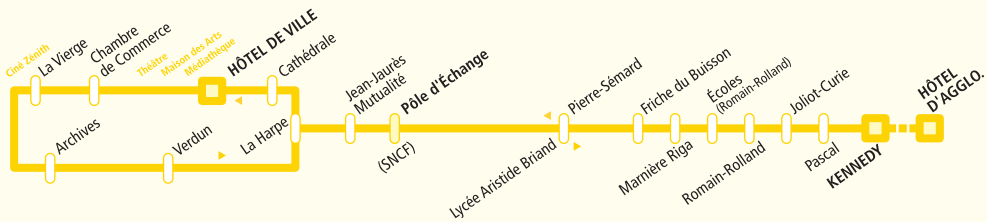

Transurbain s'engage sur  
la régularité-ponctualité.

Le bus passe entre H et H+5mn

a : Prolongé jusqu'à Molière.

L'intégralité de cette ligne  
est accessible aux fauteuils roulants  
(limité à un fauteuil par véhicule)

→ La Madeleine → Centre ville

HÔTEL DE L'AGGLOMERATION	KENNEDY	PASCAL	JOLIOT-CURIE	ÉCOLES R-ROLLAND	MANIÈRE RIGA	FRICHE DU BUISSON	LYCÉE A. BRIAND	PÔLE D'ÉCHANGE JEAN-JAURÈS	JEAN-JAURÈS MUTUALITÉ	LA HARPE	HÔTEL DE VILLE
06:40	06:40	06:41	06:44	06:44	06:45	06:46	06:48	06:49	06:50	06:53	
07:00	07:00	07:01	07:04	07:04	07:06	07:08	07:10	07:11	07:12	07:15	
07:20	07:20	07:21	07:24	07:24	07:26	07:28	07:30	07:31	07:32	07:35	
07:40	07:40	07:41	07:45	07:45	07:47	07:49	07:51	07:52	07:53	07:56	
07:55	07:55	07:56	07:59	07:59	08:01	08:03	08:06	08:07	08:09	08:12	
08:05	08:06	08:07	08:11	08:11	08:13	08:16	08:19	08:20	08:22	08:25	
08:23	08:23	08:24	08:27	08:27	08:29	08:31	08:33	08:34	08:36	08:39	
08:38	08:38	08:39	08:42	08:42	08:44	08:46	08:48	08:49	08:51	08:54	
08:55	08:55	08:56	09:00	09:00	09:02	09:04	09:07	09:07	09:09	09:11	
09:15	09:15	09:16	09:19	09:19	09:21	09:23	09:26	09:27	09:28	09:31	
09:38	09:38	09:39	09:42	09:42	09:44	09:46	09:48	09:49	09:50	09:53	
09:57	09:57	09:58	10:02	10:02	10:04	10:06	10:08	10:09	10:10	10:13	
10:16	10:16	10:17	10:21	10:21	10:23	10:25	10:28	10:29	10:30	10:33	
10:38	10:38	10:39	10:42	10:42	10:44	10:45	10:47	10:48	10:50	10:53	
10:58	10:58	10:59	11:02	11:02	11:04	11:06	11:08	11:09	11:10	11:13	
11:18	11:18	11:19	11:22	11:22	11:23	11:25	11:27	11:28	11:30	11:33	
11:51	11:51	11:52	11:55	11:55	11:56	11:58	12:00	12:01	12:02	12:05	

Transurbain s'engage sur  
la régularité-ponctualité.  
Le bus passe entre H et H+5mn

L'intégralité de cette ligne  
est accessible aux fauteuils roulants  
(limité à un fauteuil par véhicule)

Centre ville La Madeleine