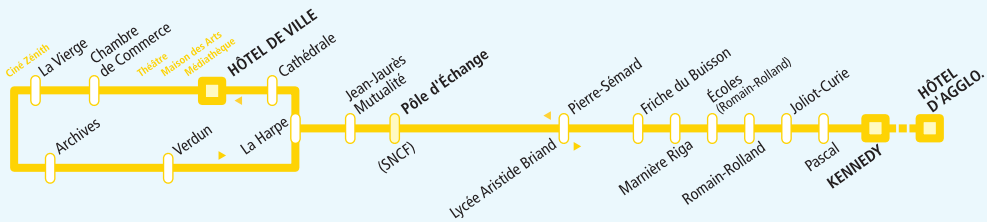

12:22	12:22	12:23	12:26	12:26	12:28	12:30	12:32	12:33	12:34	12:37
12:42	12:43	12:44	12:46	12:47	12:48	12:51	12:52	12:53	12:55	12:57
13:02	13:02	13:03	13:06	13:06	13:08	13:10	13:13	13:14	13:15	13:18
13:19	13:19	13:20	13:24	13:24	13:26	13:28	13:30	13:31	13:33	13:36
13:35	13:35	13:36	13:40	13:40	13:42	13:44	13:46	13:47	13:49	13:52
13:50	13:50	13:51	13:54	13:54	13:56	13:58	14:00	14:01	14:03	14:06
14:05	14:05	14:06	14:09	14:09	14:11	14:13	14:16	14:17	14:18	14:21
14:22	14:22	14:23	14:26	14:26	14:28	14:30	14:33	14:34	14:35	14:38
14:40	14:40	14:41	14:45	14:45	14:47	14:49	14:51	14:52	14:54	14:57
15:00	15:00	15:01	15:05	15:05	15:06	15:08	15:11	15:12	15:14	15:17
15:20	15:20	15:21	15:25	15:25	15:26	15:28	15:31	15:32	15:34	15:37
15:40	15:40	15:41	15:45	15:45	15:47	15:49	15:52	15:53	15:55	15:59
16:00	16:00	16:01	16:04	16:04	16:06	16:08	16:11	16:12	16:14	16:18
16:18	16:18	16:19	16:22	16:22	16:24	16:26	16:29	16:30	16:32	16:36
16:35	16:35	16:36	16:40	16:40	16:41	16:43	16:46	16:47	16:49	16:52
16:52	16:52	16:53	16:56	16:56	16:58	16:59	17:01	17:02	17:04	17:08
17:05	17:05	17:06	17:08	17:08	17:10	17:11	17:13	17:14	17:17	17:21
17:24	17:24	17:25	17:28	17:28	17:30	17:32	17:34	17:35	17:37	17:41
17:38	17:38	17:39	17:42	17:42	17:44	17:46	17:48	17:49	17:51	17:54
17:54	17:54	17:55	17:58	17:58	18:00	18:02	18:04	18:05	18:07	18:10
18:10	18:10	18:11	18:14	18:14	18:16	18:18	18:20	18:21	18:23	18:26
18:34	18:34	18:35	18:38	18:38	18:40	18:41	18:43	18:44	18:46	18:49
18:56	18:56	18:57	19:00	19:00	19:01	19:03	19:05	19:06	19:08	19:11
19:17	19:17	19:18	19:21	19:21	19:22	19:24	19:26	19:27	19:28	19:31
19:44	19:44	19:45	19:48	19:48	19:49	19:51	19:54	19:54	19:56	19:58

Transurbain s'engage sur  
la régularité-ponctualité.

Le bus passe entre H et H+5mn

L'intégralité de cette ligne  
est accessible aux fauteuils roulants  
(limité à un fauteuil par véhicule)

Centre ville → La Madeleine