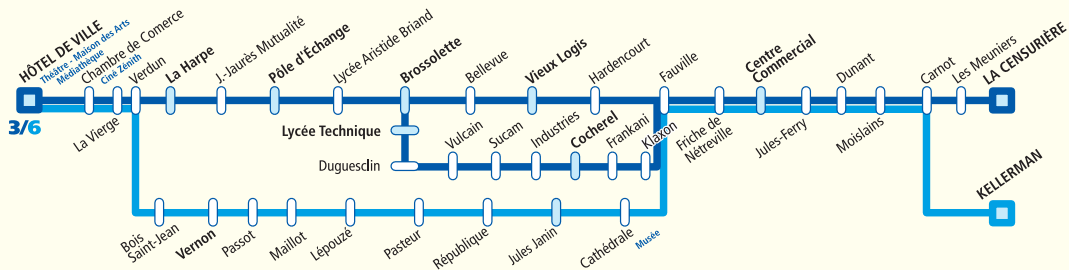

Centre ville → Nétreville

	HÔTEL DE VILLE	VERDUN	LA HARPE	PÔLE D'ÉCHANGE (SNCF)	BROSSOLLETTE	LYCÉE TECHNIQUE (MODESTE-LEROY)	VIEUX LOGIS	RÉPUBLIQUE	VERNON	BOIS ST JEAN	CENTRE COMMERCIAL	CARNOT	LA CENSURIÈRE	NÉTREVILLE KELLERMAN
L3	06:46	06:49	06:49	06:53	06:54		06:55				06:59	07:03		07:04
L3	07:05	07:08	07:08	07:12	07:13		07:14				07:18	07:22		07:23
L3	07:30	07:35	07:35	07:40	07:41		07:42				07:46	07:50		07:51
L3	07:50	07:55	07:55	08:00	08:01		08:03				08:07	08:09	08:11	
L6	08:07	08:12						08:14	08:16	08:17	08:21	08:26		08:27
L3	08:20	08:25	08:25	08:30	08:31	08:32					08:35	08:40		08:41
L6	08:40	08:45						08:47	08:49	08:50	08:54	08:58		08:59
L3	09:00	09:05	09:05	09:10	09:12		09:13				09:18	09:20	09:22	
L6	09:20	09:25						09:27	09:29	09:30	09:34	09:37		09:38
L3	09:35	09:40	09:40	09:46	09:48		09:49				09:54	09:56	09:58	
L3	10:00	10:05	10:05	10:11	10:13		10:14				10:19	10:21	10:23	
L6	10:30	10:35						10:37	10:39	10:40	10:44	10:47		10:48
L3	10:55	11:00	11:00	11:06	11:08		11:09				11:14	11:16	11:18	
L3	11:15	11:20	11:20	11:26	11:28		11:29				11:34	11:37	11:40	
L3	11:35	11:40	11:40	11:46	11:48		11:49				11:54	11:57	12:00