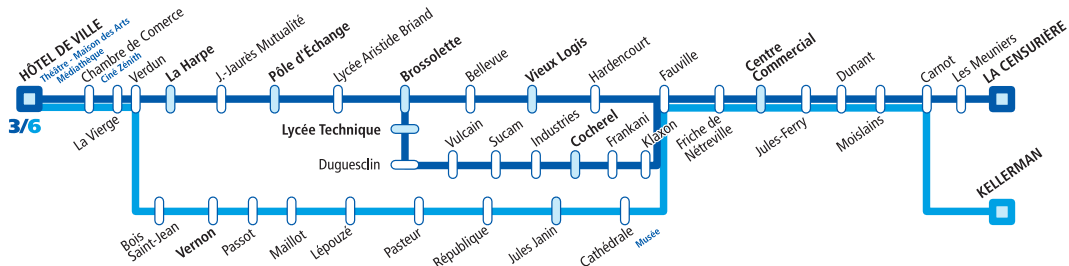

L6 Passe par République - Vernon.

Centre ville Nétreville

	HÔTEL DE VILLE	LA HARPE	PÔLE D'ÉCHANGE (SINCF)	LYCÉE A. BRIAND	BROSSOLLETTE	LYCÉE TECHNIQUE (MODESTE-JEROY)	VIEUX LOGIS	RÉPUBLIQUE	VERNON	ZI 1 COCHEREL	BOIS ST JEAN	CENTRE COMMERCIAL	CARNOT	LA CENSURIÈRE	NÉTREVILLE KELLERMAN
L3	06:45	06:48	06:50	06:50	06:51		06:53			06:58					07:02
L3	07:05	07:08	07:10	07:11	07:12	07:14				07:20					07:24
L3	07:20	07:23	07:25	07:26	07:27		07:29				07:33	07:37			07:38
L3	07:35	07:40	07:44	07:44	07:45		07:47			07:52	07:54	07:58			07:59
L3	07:50	07:55	07:58	07:59	08:00		08:02				08:07	08:10	08:13		
aL3	08:05	08:10	08:13	08:14	08:16	08:18				08:26	08:28	08:33			08:34
L6	08:07							08:14	08:16		08:17	08:21	08:26		08:27
L3	08:20	08:25	08:28	08:29	08:31	08:33				08:41	08:43	08:48			08:49
L6	08:40							08:47	08:49		08:50	08:54	08:58		08:59
L3	09:00	09:05	09:08	09:09	09:10		09:12				09:17	09:20	09:23		
L6	09:20							09:27	09:29		09:30	09:34	09:37		09:38
L3	09:35	09:40	09:44	09:45	09:46		09:48				09:53	09:56	09:59		
L3	10:00	10:05	10:09	10:10	10:11		10:13				10:18	10:21	10:24		
L6	10:30							10:37	10:39		10:40	10:44	10:47		10:48
L3	10:55	11:00	11:04	11:05	11:06		11:09				11:14	11:17	11:20		
L3	11:15	11:20	11:24	11:25	11:26		11:29				11:34	11:37	11:40		