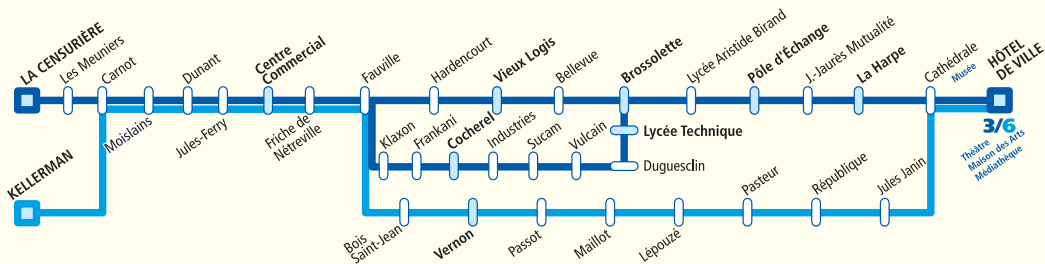

➡ Nétreville ➡ Centre ville

	LA CENSURIÈRE	KELLERMAN	CARNOT	CENTRE COMMERCIAL	BOIS ST JEAN	VERNON	RÉPUBLIQUE	VIEUX LOGIS	BROSSOLETTE	PÔLE D'ÉCHANGE JEAN-JAURÈS	LA HARPE	HÔTEL DE VILLE
L3	06:20		06:22	06:26				06:30	06:32	06:34	06:36	06:39
L3		06:45	06:45	06:49				06:53	06:55	06:57	06:59	07:02
L6		07:15	07:15	07:19	07:22	07:22	07:24					07:29
L3		07:30	07:30	07:34				07:38	07:40	07:42	07:44	07:47
L6				07:55	07:56	Dessert l'arrêt Lépouzé					08:03	
L3	07:45		07:47	07:51	Dessert le lycée A. Briand		07:55		07:59	08:01	08:04	
L6		08:00	08:00	08:05	08:08	08:09	08:11					08:19
L3	08:20		08:22	08:26				08:30	08:32	08:34	08:36	08:39
L6		08:40	08:40	08:45	08:48	08:49	08:50					08:56
L3	08:55		08:57	09:01				09:05	09:07	09:09	09:11	09:14
L6		09:15	09:15	09:19	09:22	09:23	09:24					09:30
L3	09:35		09:37	09:41				09:45	09:47	09:49	09:51	09:54
L6		09:55	09:55	09:59	10:02	10:03	10:04					10:10
L3	10:10		10:12	10:16				10:20	10:22	10:24	10:26	10:29
L3	10:35		10:37	10:41				10:45	10:47	10:49	10:51	10:54
L6		10:55	10:55	10:59	11:02	11:03	11:04					11:10