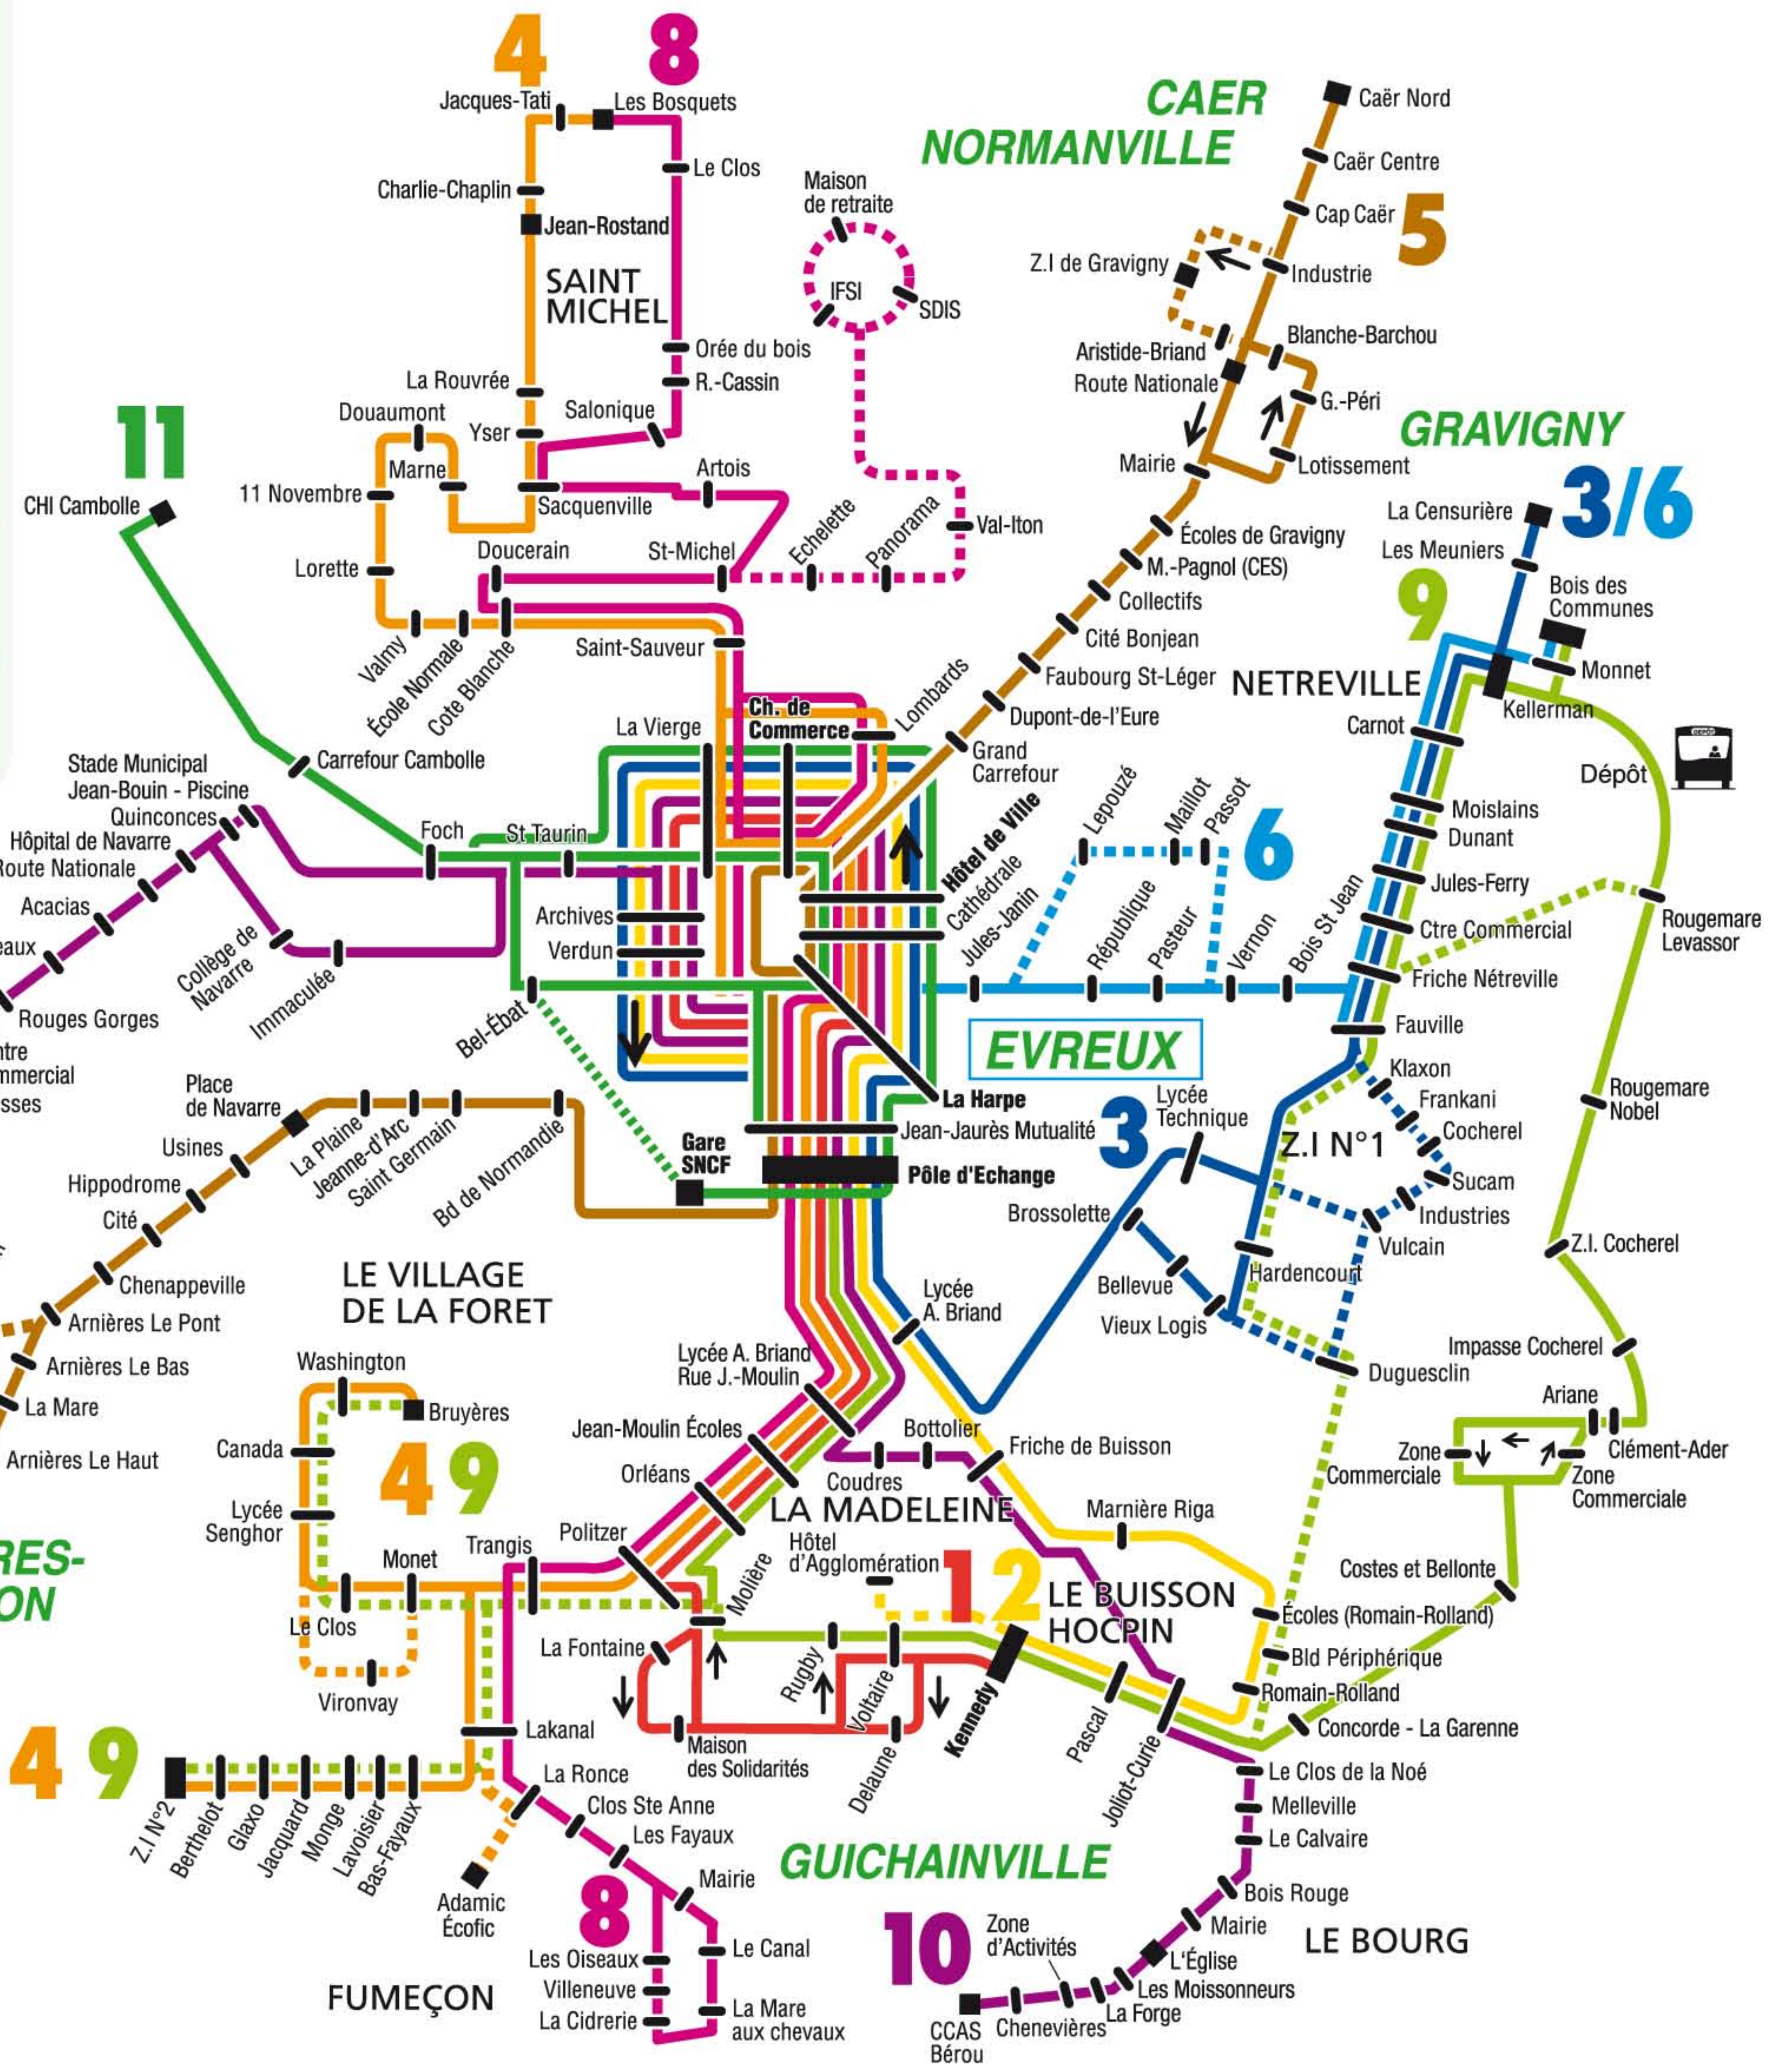

Détail du Centre ville d'Évreux

# transurbain

**Réseau de transports publics du Grand Évreux Agglomération**

Parc d'activités du Bois des Communes  
54, rue Jean-Monnet  
27000 Évreux

Tél. 02 32 31 34 36  
Fax 02 32 33 24 11

e-mail : [contact@transurbain.com](mailto:contact@transurbain.com)  
Web : [www.transurbain.com](http://www.transurbain.com)

Personnes à mobilité réduite et Taxibus  
02 32 31 00 21

**Légende :**

**5** N° de ligne

Chenappeville **■** Nom d'arrêt

Ligne 1	[Orange]
Ligne 2	[Yellow]
Ligne 3	[Blue]
Ligne 4	[Green]
Ligne 5	[Purple]
Ligne 8	[Pink]
Ligne 9	[Light Green]
Ligne 10	[Light Purple]
Ligne 11	[Light Green]

à compter du 08/11/2010

■■■■■ desserte à certaines heures